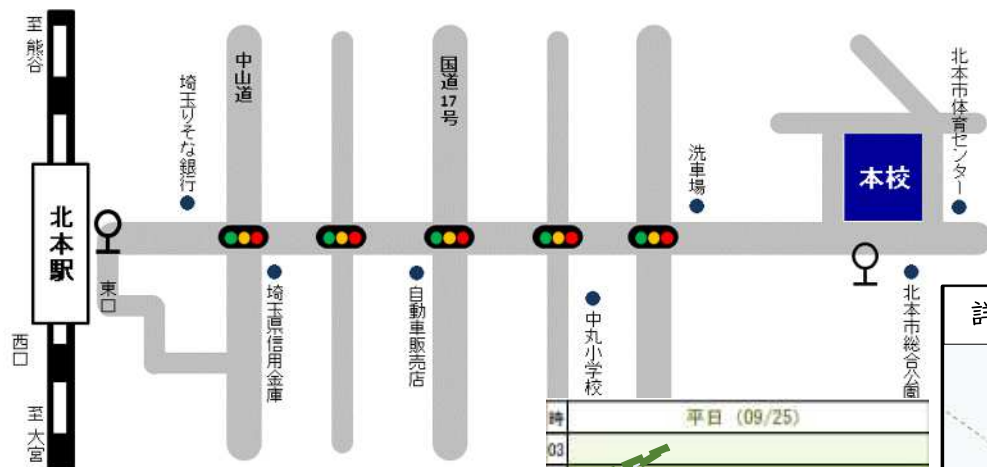

北本分校までのご案内

J R 高崎線北本駅東口より 1.9 km

バス：桶川工業団地線「北本高校前」下車（乗車時間 7 分）
徒歩：東口正面の東中央通りを直進して左手（約 25 分）

【時刻表】北本駅東口
桶川工業団地線〔ワコーレ北本行き〕
〔川越観光自動車〕ワコーレ北本行き

時	平日 (09/25)	
03		
04		
06		
07	19	59
08	45	
09	15	45
10		
11	50	
12	25	55
13	25	
14	00	30
15		
16	30	
17	00	45
18	30	
19		
20		
21		
22		
23		
00		
01		
02		

北本駅 バス 時刻表
桶川工業団地線
〔北本駅⇄工業団地〕
【川越観光自動車】

※念のため、ご来校の際には
最新版をご確認ください。

無印=北本駅〔東口〕
工業団地経由