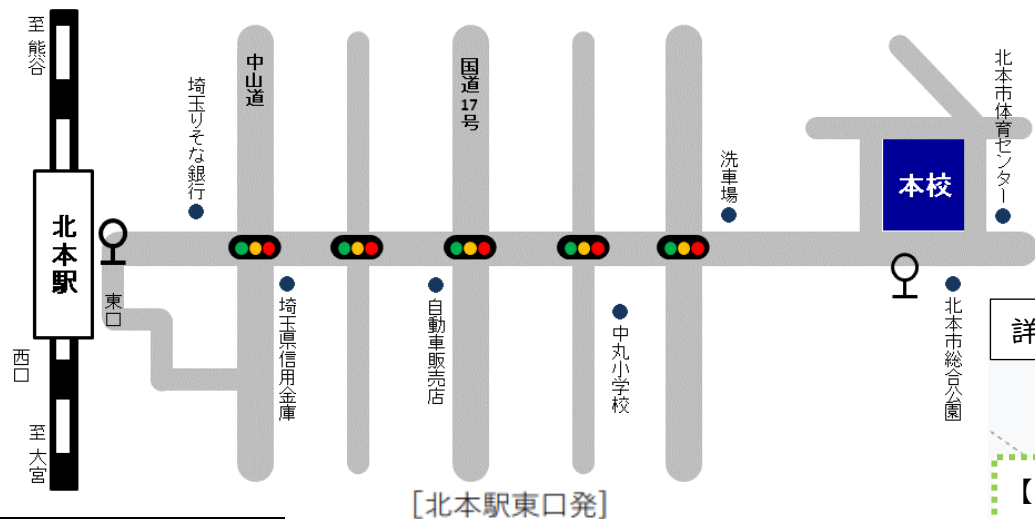

北本分校までのご案内

J R 高崎線北本駅東口より 1.9 km

バス：桶川工業団地線「北本高校前」下車（乗車時間 7 分）

徒歩：東口正面の東中央通りを直進して左手（約 25 分）

北本駅 バス 時刻表

桶川工業団地線
 [北本駅⇄工業団地]
 【川越観光自動車】

※念のため、ご来校の際には
 最新版をご確認ください。

●9/24 (火) から