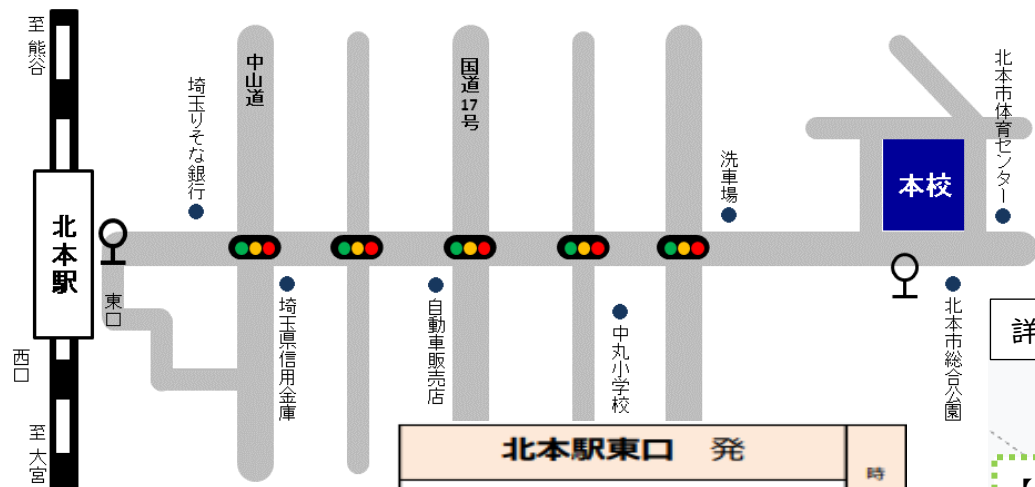

# 北本分校までのご案内

## 北本駅 バス 時刻表

桶川工業団地線  
[北本駅⇄工業団地]  
【川越観光自動車】

※念のため、ご来校の際には  
最新版をご確認ください。

北本駅東口 発		時間
月～金	土・日・祝日	
		5
		6
●50		7
19 59	●19 47	8
16 42	23 ●58	9
●02 ●30 58	29	10
●35 59		11
37	●30 59	12
●15 45	●36	13
●15 44	06 ●44	14
●21 50	12	15
●28 45		16
●23 55	20 58	17
36 57	38	18
40	●18	19
●25		20
		21
		22
		23
●ワコーレ北本循環		備考

J R 高崎線北本駅東口より 1.9 km

バス：桶川工業団地線「北本高校前」下車（乗車時間 7 分）

徒歩：東口正面の東中央通りを直進して左手（約 25 分）